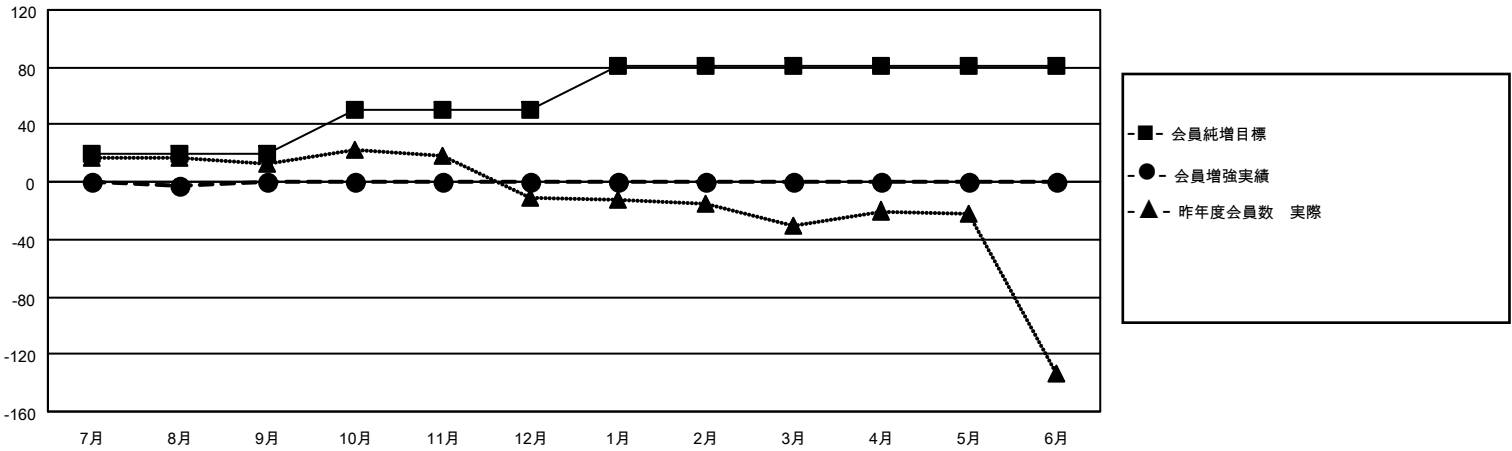

MONTHLY MEMBERSHIP PROGRESS REPORT

地域 JAPAN

District 331 B

Results as of: 8/31/2021

クラブ			
結果：2021-2022			
四半期	新クラブ目標	新クラブ	解散クラブ
7月/8月/9月	0	0	0
10月/11月/12月	0	0	0
1月/2月/3月	0	0	0
4月/5月/6月	0	0	0

名			
結果：2021-2022			
四半期	会員純増目標	会員増強実績	退会者(転籍を含む)実際
7月/8月/9月	20	16	19
10月/11月/12月	30	0	0
1月/2月/3月	31	0	0
4月/5月/6月	0	0	0

新クラブ目標及び実績累計

会員目標及び実績累計

解散クラブ: 0	11 CLUBS OF 74 一名以上の新会 員を登録	男女別	
退会者		男性	1,812 (82.51%)
物故会員 5	会員累計データを見るには、ここをクリック	女性	384 (17.49%)
クラブ解散 0		NON BINARY	0 (0.00%)
その他 14		PREFER NOT TO ANSWER	0 (0.00%)
合計 19		世帯主/家族会員合計	609
		国際会費半額の家族会員	308